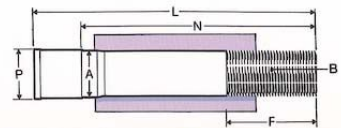

Canotto per base standard/Stem for standard bottom yoke

Art./Item	L	N	A	B	F
14.5001*	160	133	27	25.4	50
14.5002	175	148	27	25.4	50
14.5003	190	163	27	25.4	50

Canotto per base oversize/Stem for oversize bottom yoke

Art./Item	L	N	A	B	F
14.5051*	170	143	33	31.80	50
14.5052	200	173	33	31.80	50
14.5053	247	220	33	31.80	50