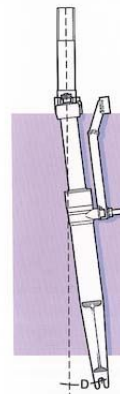

Base standard/Standard bottom yoke

Art./Item	P	D			
15.1001*	27	45			
15.1002	27	40			

Base oversize/Oversize bottom yoke

Art./Item	P	D			
15.1051*	33	45			
15.1052	33	40			

*Gli articoli contrassegnati sono di normale corredo / All marked articles are included in the standard set
Le misure sono espresse in mm./Dimensions in mm.