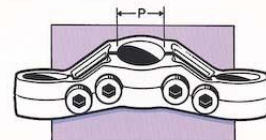

Base standard/Standard bottom yoke

Art./Item	P	D			
15.1001*	27	45			
15.1002	27	40			

Base oversize/Oversize bottom yoke

Art./Item	P	D			
15.1051*	33	45			
15.1052	33	40			

*Gli articoli contrassegnati sono di normale corredo / All marked articles are included in the standard set
Le misure sono espresse in mm./Dimensions in mm.